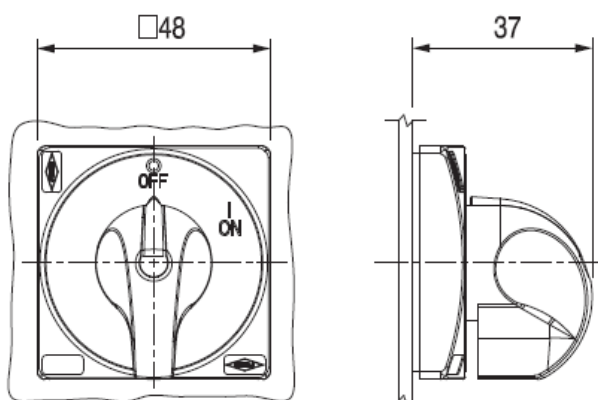

Cod. FINRT4Q5

Approvazioni ed omologazioni internazionali

(foto puramente indicativa)

Caratteristiche tecniche: Finitura

- Mostrina grigia 48x48mm e manopola nera
- Grado di protezione IP66
- Fissaggio: 2 viti a interasse 28 mm verticale
- Utilizzabile con versioni a retroquadro

Dimensioni

misure in mm (in)

Fissaggio